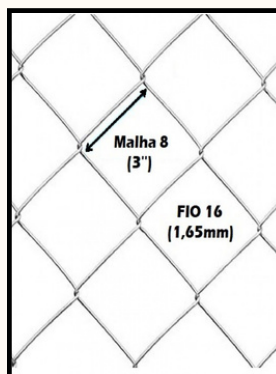

TELA ALAMBRADO

FIO 12 MALHA 5

TELA ALAMBRADO

FIO 12 MALHA 7

TELA ALAMBRADO

FIO 12 MALHA 8

FIO 12 - 2,76 MM

FIO 14 - 2,10 MM

TELA ALAMBRADO

FIO 14 MALHA 5

TELA ALAMBRADO

FIO 14 MALHA 7

TELA ALAMBRADO

FIO 14 MALHA 8

FIO 16 - 1,65 MM

FIO 18 - 1,50 MM

TELA ALAMBRADO

FIO 16 MALHA 5

TELA ALAMBRADO

FIO 16 MALHA 7

TELA ALAMBRADO

FIO 16 MALHA 8

TELA ALAMBRADO

FIO 18 MALHA 5

DETALHES DO FIO

NOSSOS PRODUTOS

TELAS HEXAGONAIS

TELA GALINHEIRO

2" FIO 18 / 50 M

TELA GALINHEIRO

2" FIO 22 / 50 M

TELA MANGUEIRO