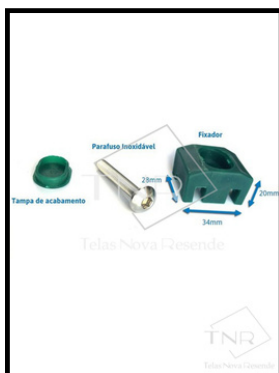

1,53 X 2,50

GRADIL

2,03 X 2,50

GRADIL

2,43 X 2,50

CONJ FIXADOR

TAMPA PARAFUSO

PARABOLT

3/8 X 3.1/2

TUBO COM BASE

CHUMBAR

TUBO COM BASE

PARAFUSAR

NOSSOS PRODUTOS

TELAS SOLDADAS E ARTÍSTICAS

TELA ALAMBRADO