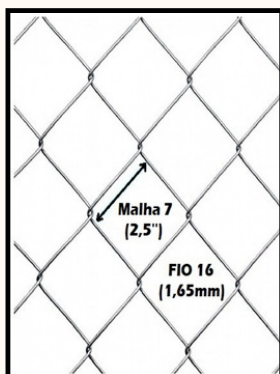

TELA ALAMBRADO

FIO 12 MALHA 5

TELA ALAMBRADO

FIO 12 MALHA 7

TELA ALAMBRADO

FIO 12 MALHA 8

FIO 12 - 2,76 MM

FIO 14 - 2,10 MM

TELA ALAMBRADO

FIO 14 MALHA 5

TELA ALAMBRADO

FIO 14 MALHA 7

TELA ALAMBRADO

FIO 14 MALHA 8

FIO 16 - 1,65 MM

FIO 18 - 1,50 MM

TELA ALAMBRADO

FIO 16 MALHA 5

TELA ALAMBRADO

FIO 16 MALHA 7

TELA ALAMBRADO

FIO 16 MALHA 8

TELA ALAMBRADO

FIO 18 MALHA 5

DETALHES DO FIO

NOSSOS PRODUTOS

TELAS HEXAGONAIS

TELA GALINHEIRO

2" FIO 18 / 50 M

TELA GALINHEIRO

2" FIO 22 / 50 M

TELA MANGUEIRO