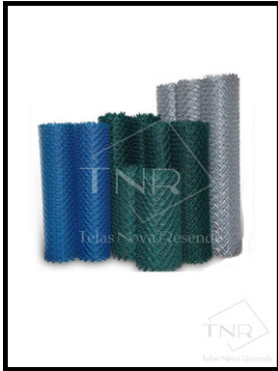

3/8 X 3.1/2

TUBO COM BASE

CHUMBAR

TUBO COM BASE

PARAFUSAR

NOSSOS PRODUTOS

TELAS SOLDADAS E ARTÍSTICAS

TELA ALAMBRADO

FIO 14 MALHA 5

TELA ALAMBRADO

FIO 14 MALHA 7

TELA ALAMBRADO

FIO 14 MALHA 8

TELLACOR 100X50

1,8MTX25MT

TELA SOLDADA