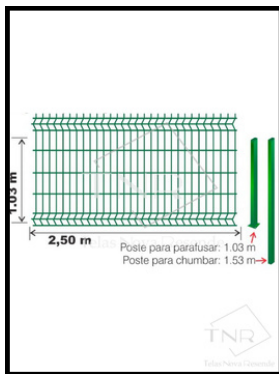

DETALHES DO FIO

NOSSOS PRODUTOS

TELAS HEXAGONAIS

TELA GALINHEIRO

2" FIO 18 / 50 M

TELA GALINHEIRO

2" FIO 22 / 50 M

TELA MANGUEIRO

3" FIO 16 / 50 M

TELA PINTEIRO

1" FIO 22 / 50 M

NOSSOS PRODUTOS

GRADIL E ACESSÓRIOS

GRADIL

1,03 X 2,50

GRADIL