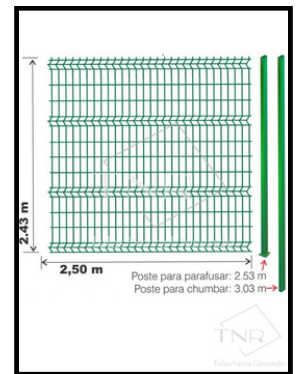

GRADIL

2,43 X 2,50