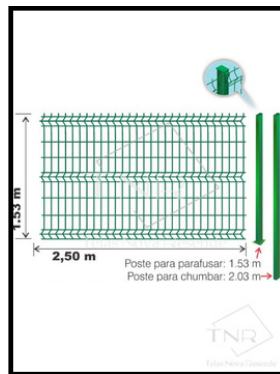

DETALHES DO FIO

NOSSOS PRODUTOS

TELAS HEXAGONAIS

TELA GALINHEIRO

2" FIO 18 / 50 M

TELA GALINHEIRO

2" FIO 22 / 50 M

TELA MANGUEIRO

3" FIO 16 / 50 M

TELA PINTEIRO

1" FIO 22 / 50 M

NOSSOS PRODUTOS

GRADIL E ACESSÓRIOS

GRADIL

1,03 X 2,50

GRADIL