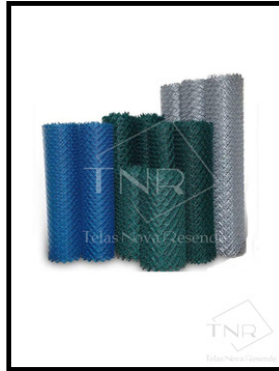

3/8 X 3.1/2

TUBO COM BASE

CHUMBAR

TUBO COM BASE

PARAFUSAR

NOSSOS PRODUTOS

TELAS SOLDADAS E ARTÍSTICAS

TELA ALAMBRADO

FIO 14 MALHA 5

TELA ALAMBRADO

FIO 14 MALHA 7

TELA ALAMBRADO

FIO 14 MALHA 8

TELLACOR 100X50

1,8MTX25MT

TELA SOLDADA