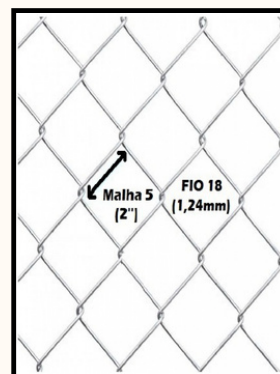

TELA ALAMBRADO

FIO 14 MALHA 5

TELA ALAMBRADO

FIO 14 MALHA 7

TELA ALAMBRADO

FIO 14 MALHA 8

FIO 16 - 1,65 MM

FIO 18 - 1,50 MM

TELA ALAMBRADO

FIO 16 MALHA 5

TELA ALAMBRADO

FIO 16 MALHA 7

TELA ALAMBRADO

FIO 16 MALHA 8

TELA ALAMBRADO

FIO 18 MALHA 5

DETALHES DO FIO

NOSSOS PRODUTOS

TELAS HEXAGONAIS

TELA GALINHEIRO

2" FIO 18 / 50 M

TELA GALINHEIRO

2" FIO 22 / 50 M

TELA MANGUEIRO