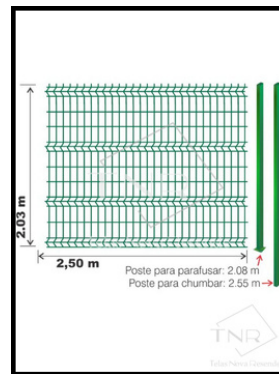

GRADIL

2,03 X 2,50